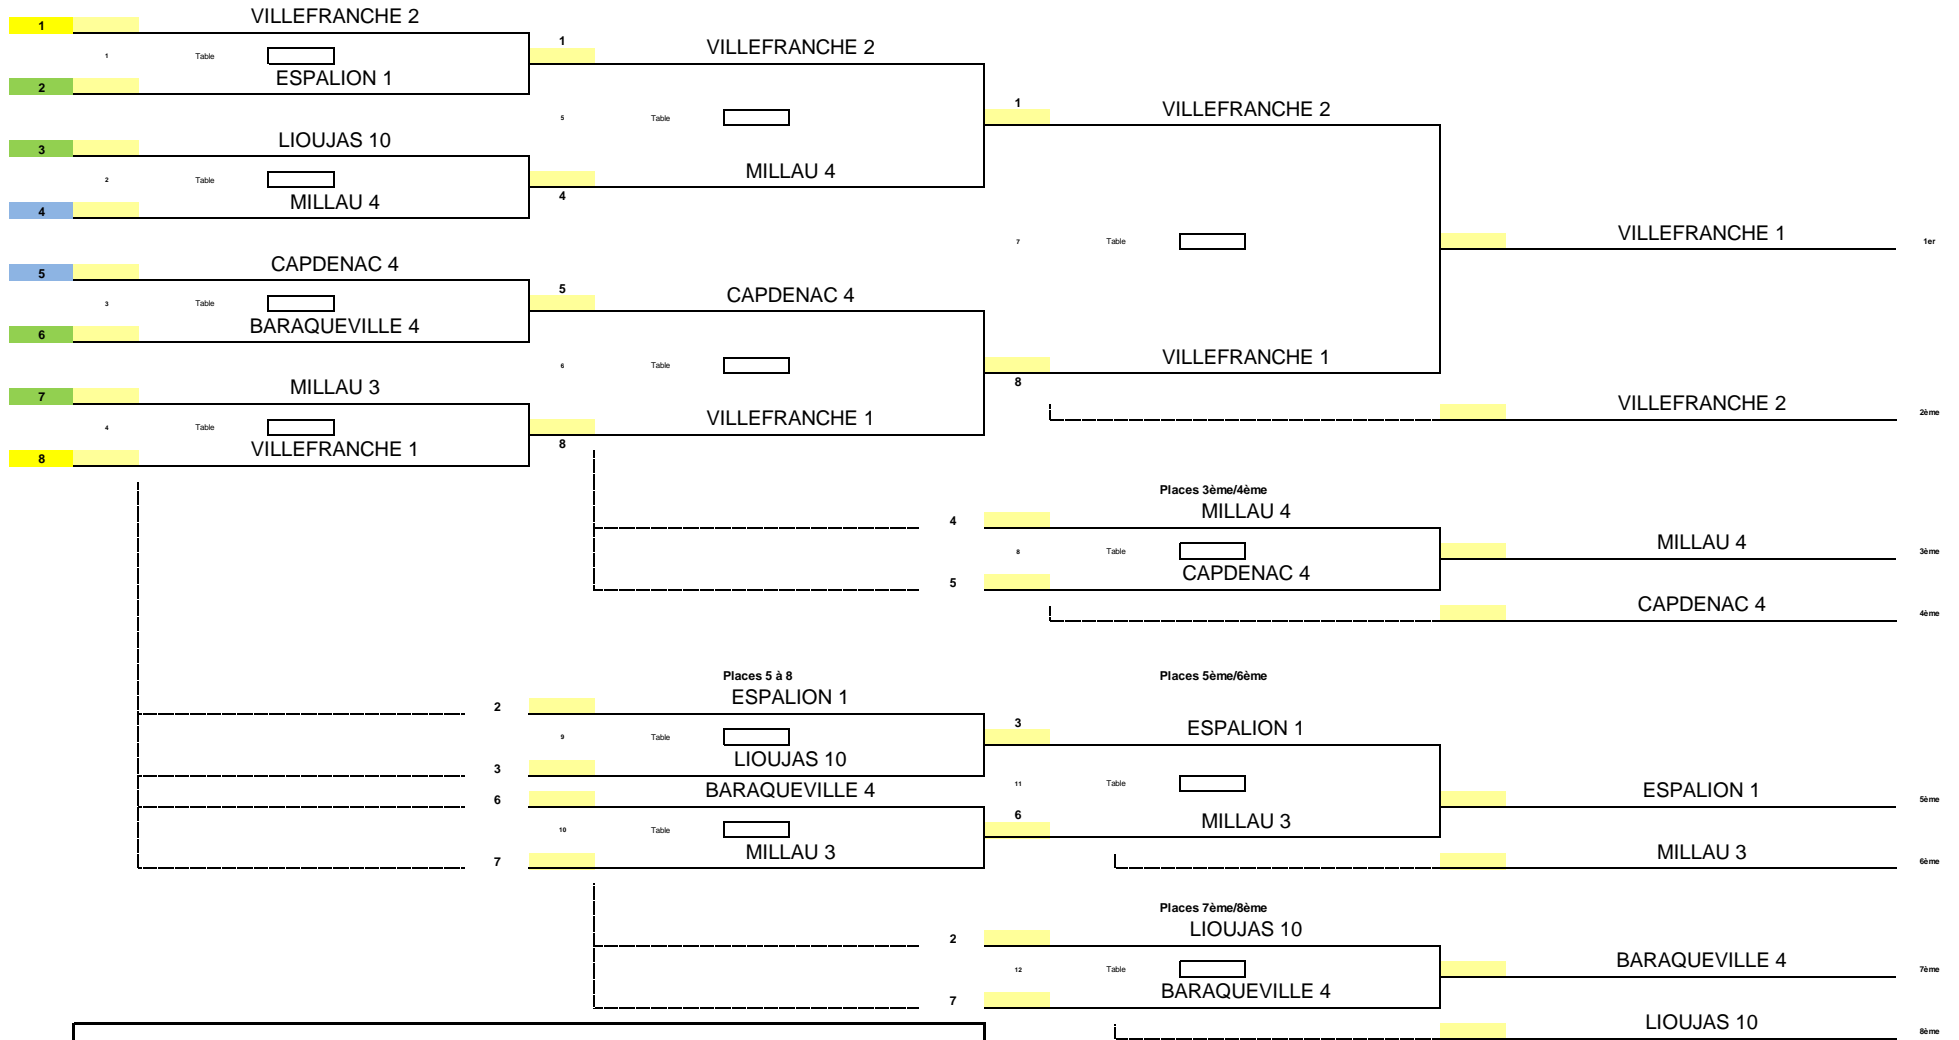

1/4 de Finale

1/2 Finale

Finale

Date	29 septembre 2024
EPREUVE :	COUPE D'AVEYRON
TABLEAU :	TABLEAU A - CONSOLANTE (1000 à 1399)