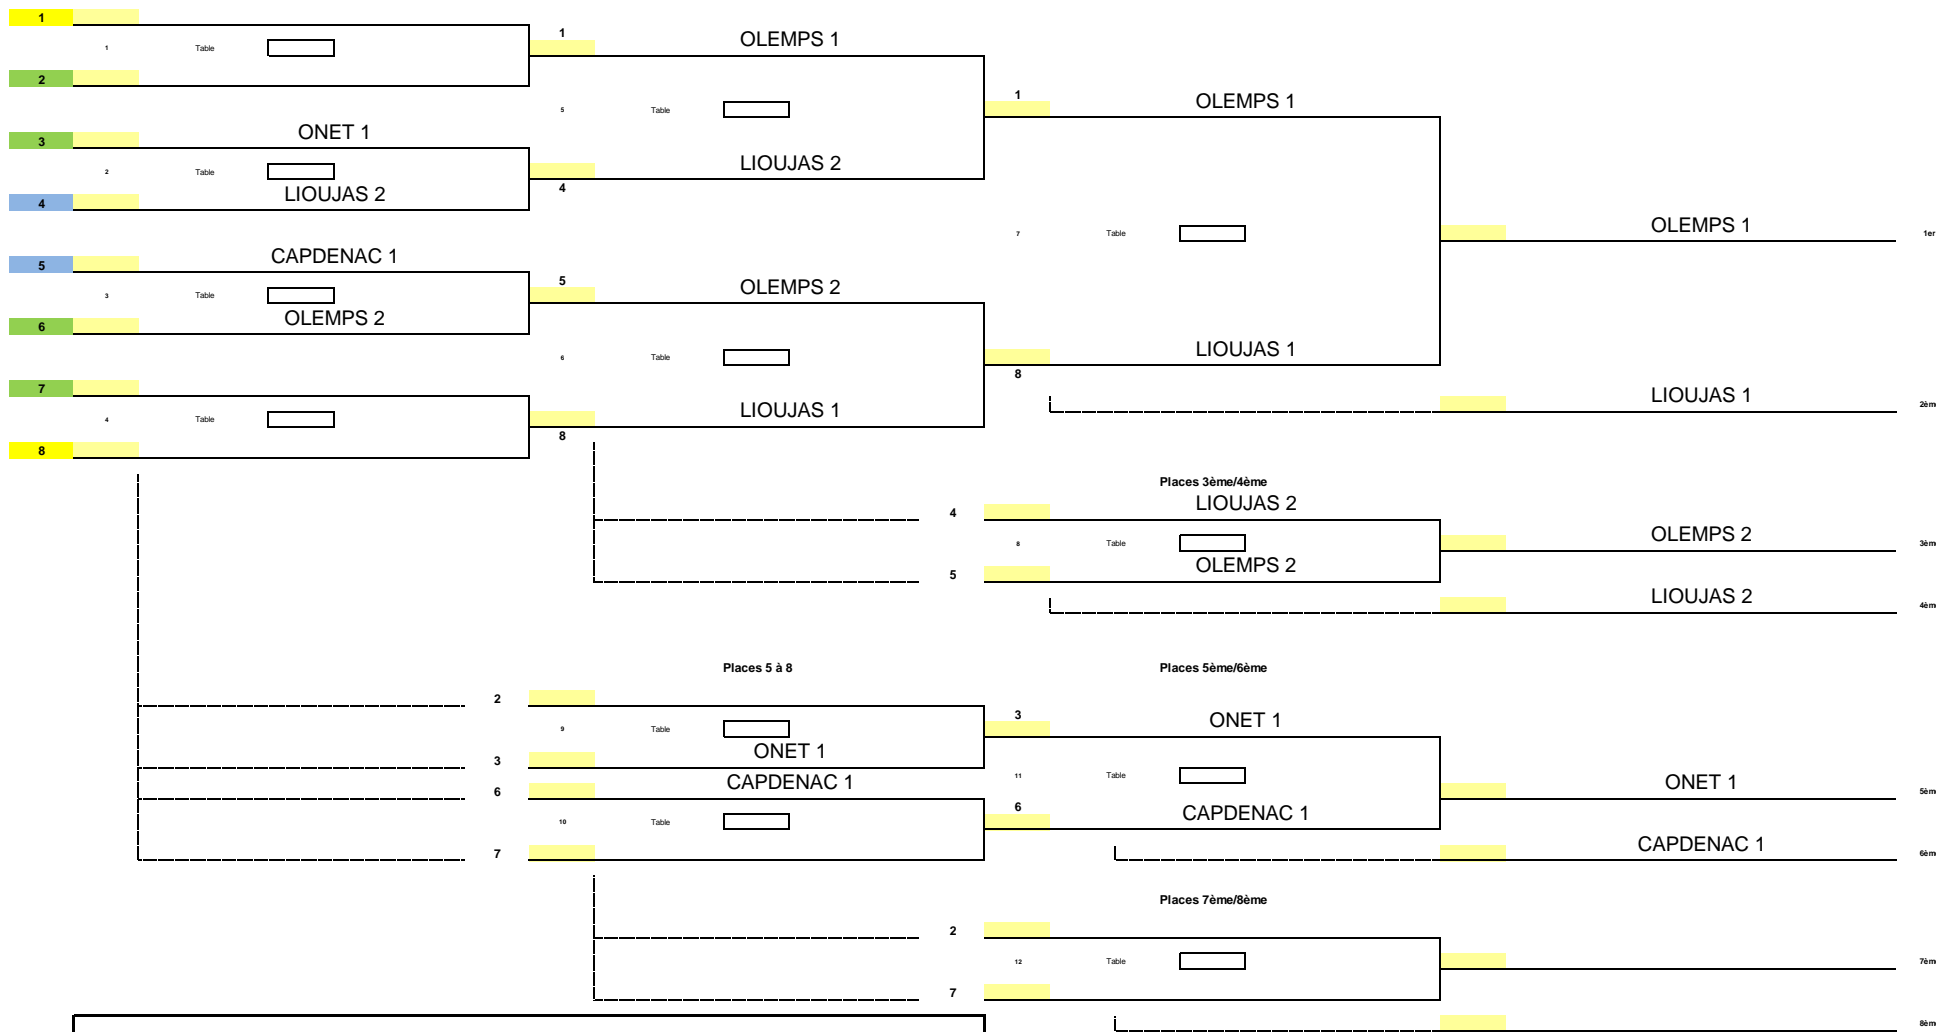

1/4 de Finale

1/2 Finale

Finale

Date	29 septembre 2024
EPREUVE :	COUPE D'AVEYRON
TABLEAU :	TABLEAU C (1900 à 2500)